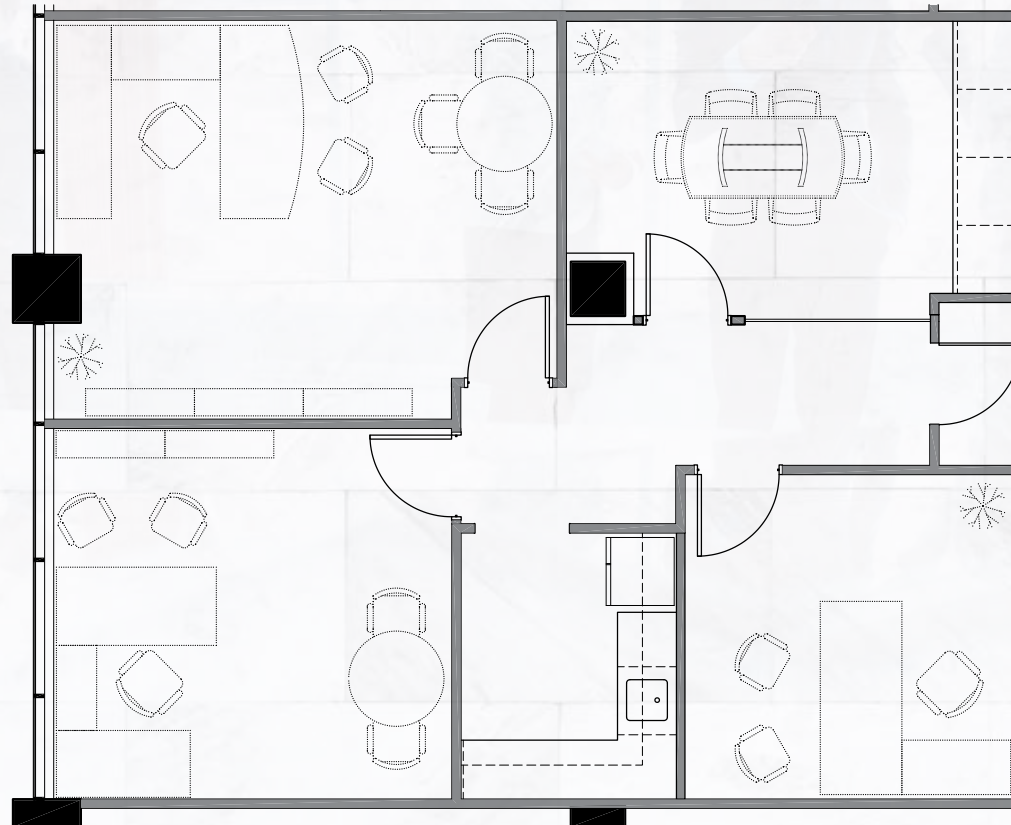

JOULE

1675 BROADWAY  
DENVER, CO 80202

SUITE 1275  
1,281 RSF