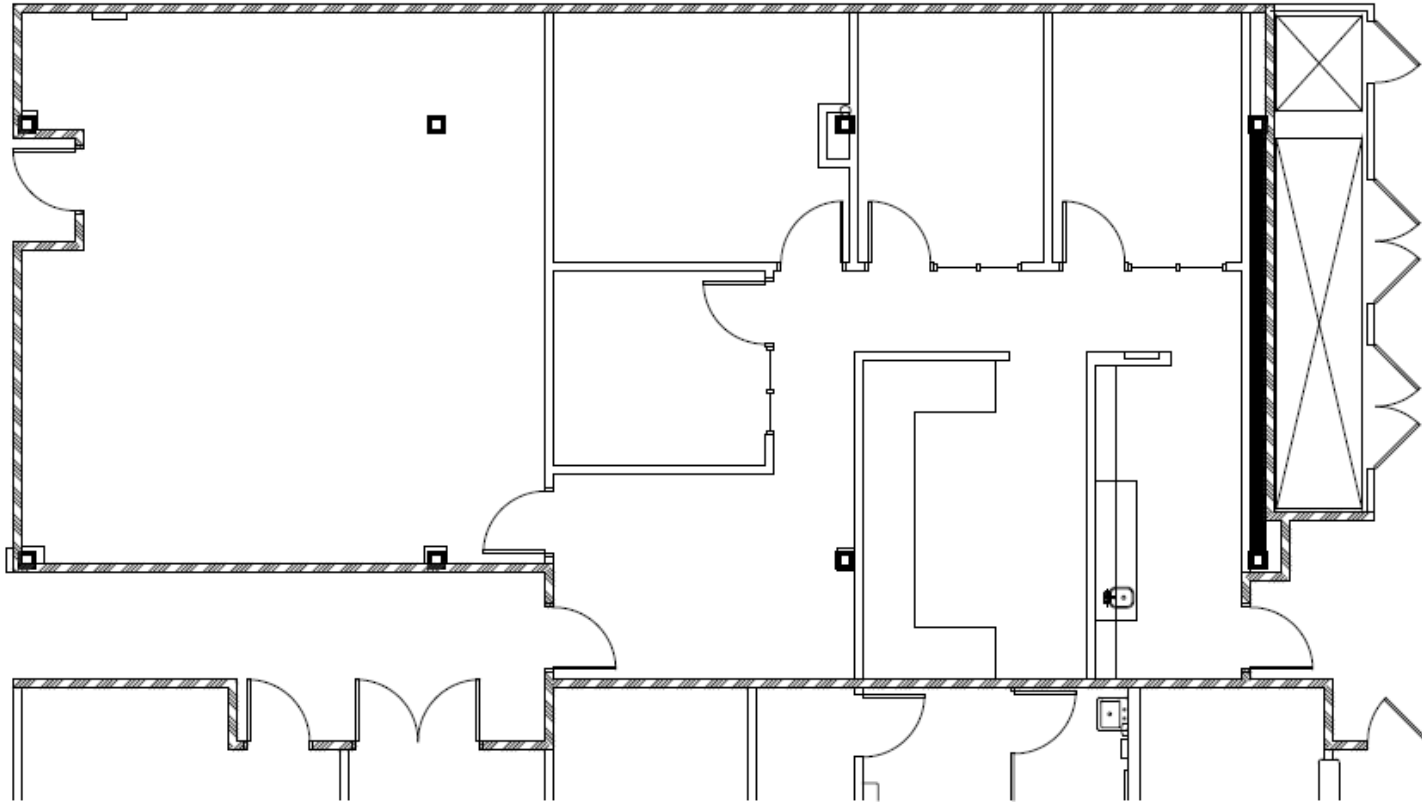

FLOOR PLAN

SUITE 404 - 2,094 RSF

CONTACT US

MICAH STRADER

First Vice President

+1 407 404 5021

micah.strader@cbre.com

CBRE, INC.