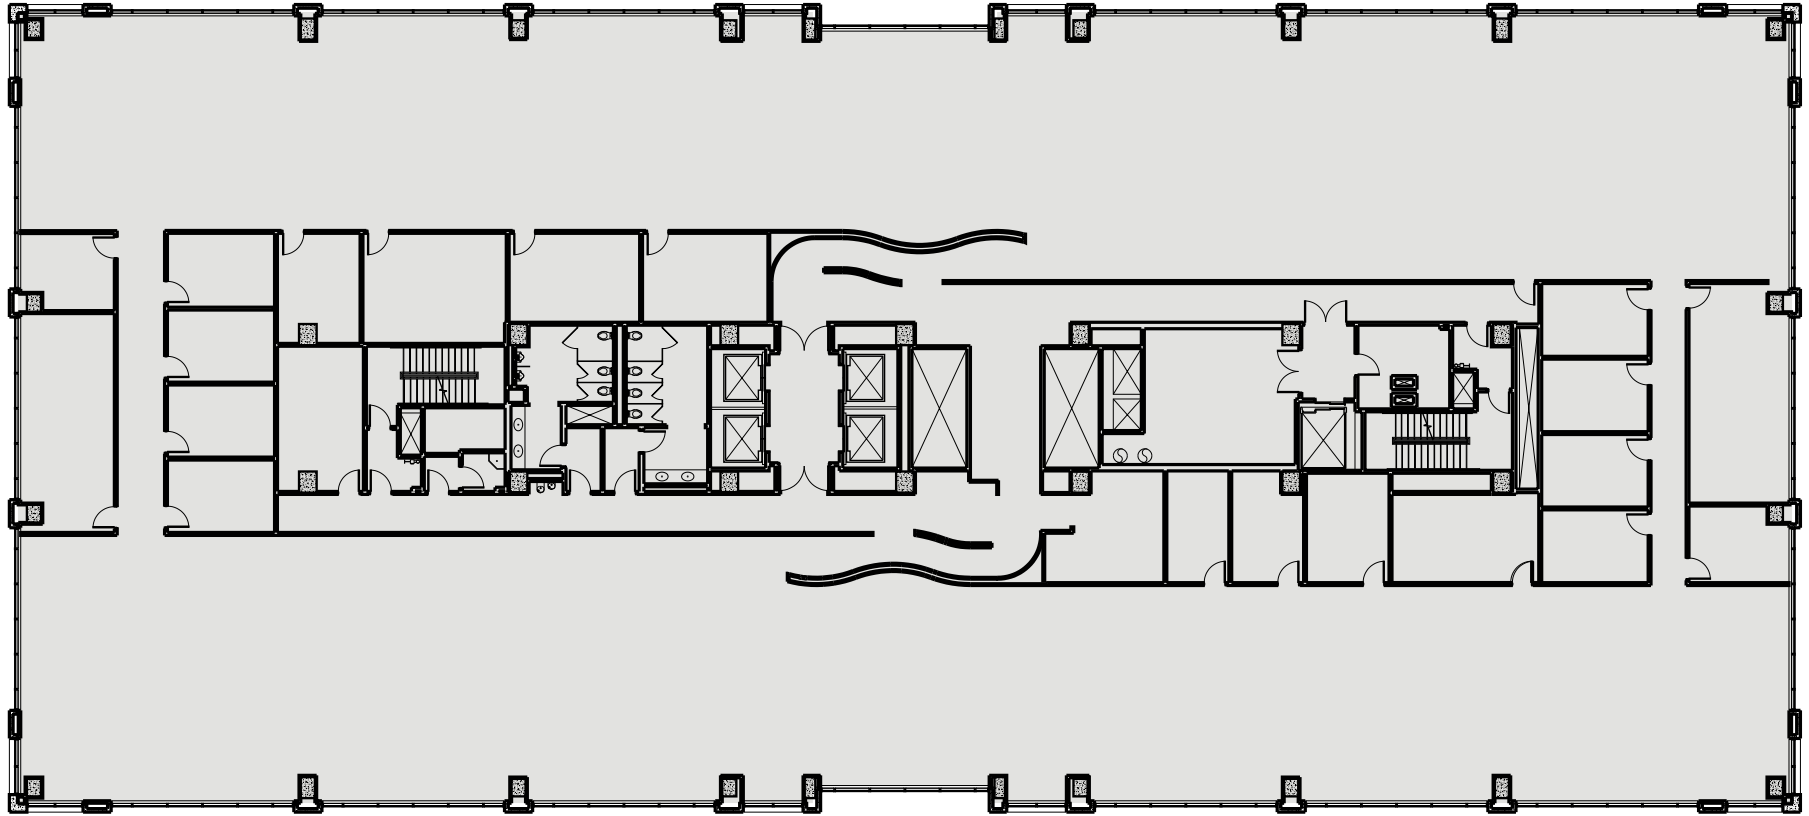

SUITE 600

30,104 RSF

CHRIS TAYLOR

chris.taylor@cushwake.com
972 663 9822

TREY SMITH

trey.smith@cushwake.com
972 663 9823

MATT SCHENDLE

matt.schendle@cushwake.com
972 663 9634