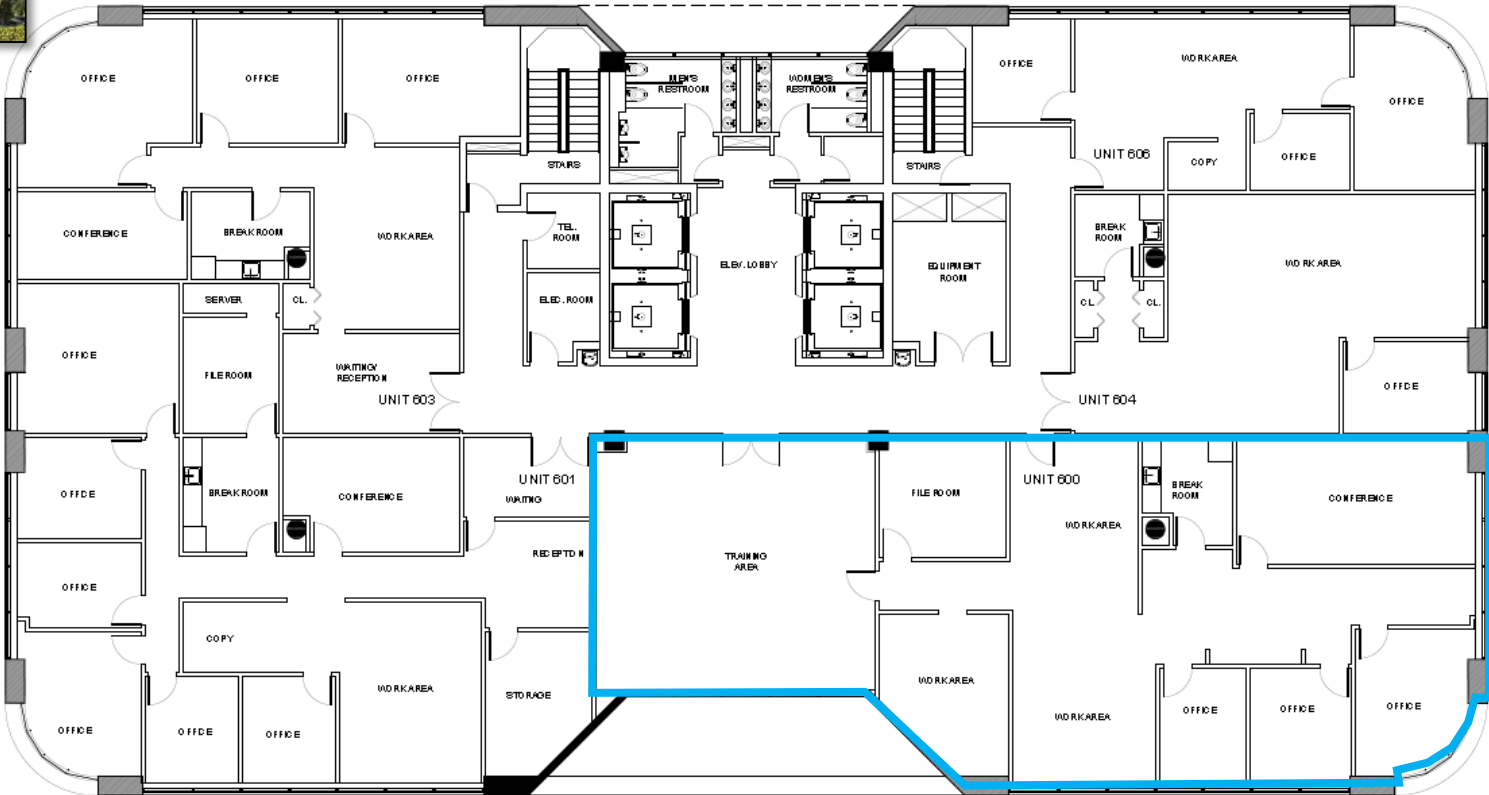

901 Ponce de Leon Blvd.

Suite 600 | 3,696 RSF

Suite 600 – 3,696 RSF

① SIXTH FLOOR PLAN
3/16/14

For leasing information, please contact:

JUAN RUIZ
305.577.0251
www.juan.ruiz@blancacre.com

ANDRES DEL CORRAL
305.577.0271
www.andres.delcorral@blancacre.com