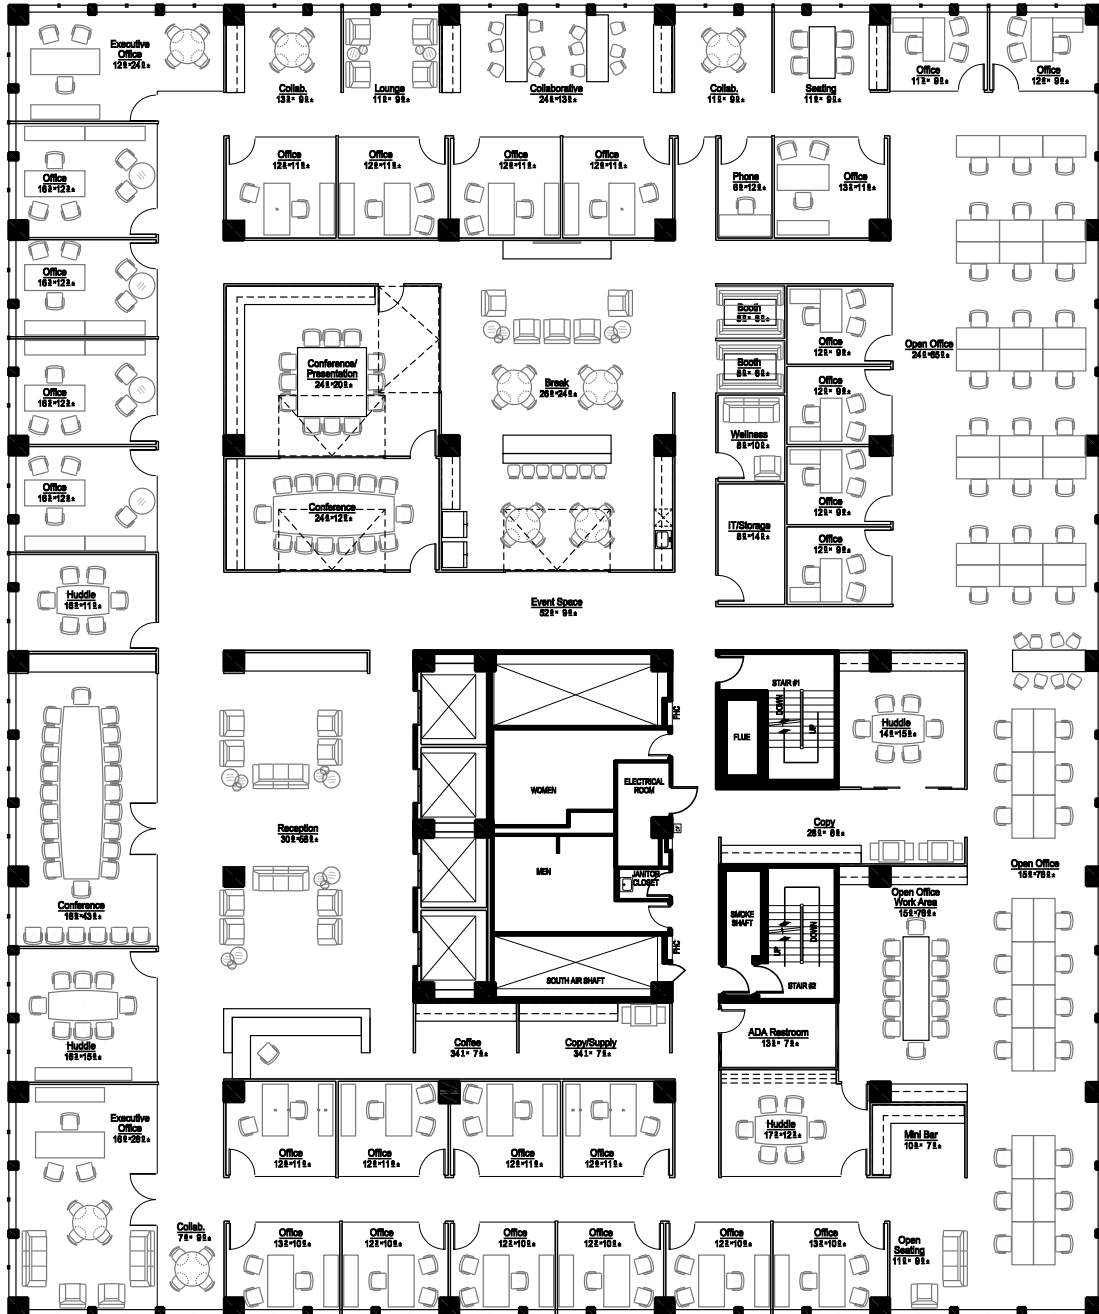

1700 BROADWAY

DENVER, COLORADO

SUITE 2100

19,712 RSF

For leasing information, please contact:

CHRIS PHENICIE
+1 303 628 7411
chris.phenicie@cbre.com

ALLISON BERRY
+1 303 628 7456
allison.berry@cbre.com

ROBERT KNISELY
+1 303 628 7478
robert.kniseley@cbre.com